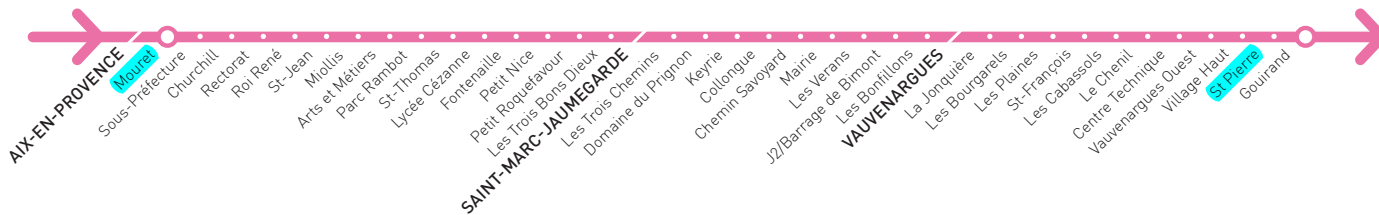

Gare Routière d'Aix
» Avenue de l'Europe
» 6h15 - 19h30

Vauvenargues

Bar St Victoire
» 12 bd du Moraliste
» 7h - 19h
» **ESPEC** Mercredi après-midi

Objets perdus

Autocars Suma

Tél : 04 42 64 37 88

LA METROPOLE
Mobilité

une marque de

	TLJ	LUN AU SAM	TLJ	LUN AU SAM	TLJ	LUN AU SAM	LUN AU SAM	TLJ	LUN AU SAM	LUN AU VEN	TLJ	LUN AU VEN	LUN AU SAM	LUN AU VEN	TLJ
AIX-EN-PROVENCE															
Mouret / Gare Routière	08:15	09:15	10:15	11:15	12:15	13:15	14:15	15:15	16:10	16:30	17:10	17:40	18:10	18:50	19:15
Churchill	08:20	09:20	10:20	11:20	12:20	13:20	14:20	15:20	16:15	16:35	17:15	17:45	18:15	18:55	19:20
Roi René	08:25	09:25	10:25	11:25	12:25	13:25	14:25	15:25	16:19	16:39	17:19	17:49	18:19	19:00	19:25
St-Jean	08:27	09:27	10:27	11:27	12:27	13:27	14:27	15:27	16:22	16:42	17:22	17:52	18:22	19:02	19:27
Arts et Métiers	08:29	09:29	10:29	11:29	12:29	13:29	14:29	15:29	16:24	16:44	17:24	17:54	18:24	19:04	19:29
Petit Nice	08:33	09:33	10:33	11:33	12:33	13:33	14:33	15:33	16:28	16:48	17:28	17:58	18:28	19:08	19:33
Les Trois Bons Dieux	08:34	09:34	10:34	11:34	12:34	13:34	14:34	15:34	16:29	16:49	17:29	17:59	18:29	19:09	19:34
ST-MARC JAUMEGARDE															
Domaine du Prignon	08:36	09:36	10:36	11:36	12:36	13:36	14:36	15:36	16:31	16:51	17:31	18:01	18:31	19:11	19:36
Mairie	08:43	09:43	10:43	11:43	12:43	13:43	14:43	15:43	16:38	16:58	17:38	18:08	18:38	19:18	19:43
J2 / Barrage de Bimont	08:45	09:45	10:45	11:45	12:45	13:45	14:45	15:45	16:40	17:00	17:40	18:10	18:40	19:20	19:45
VAUVENARGUES															
La Jonquière	08:47	09:47	10:47	11:47	12:47	13:47	14:47	15:47	16:42	17:02	17:42	18:12	18:42	19:22	19:47
Les Cabassols	08:50	09:50	10:50	11:50	12:50	13:50	14:50	15:50	16:45	17:05	17:45	18:15	18:45	19:25	19:50
St-Pierre	08:53	09:53	10:53	11:53	12:53	13:53	14:53	15:53	16:48	17:08	17:48	18:18	18:48	19:28	19:53
Gouirand	08:55	09:55	10:55	11:55	12:55	13:55	14:55	15:55	16:50	-	17:50	-	18:50	-	19:55